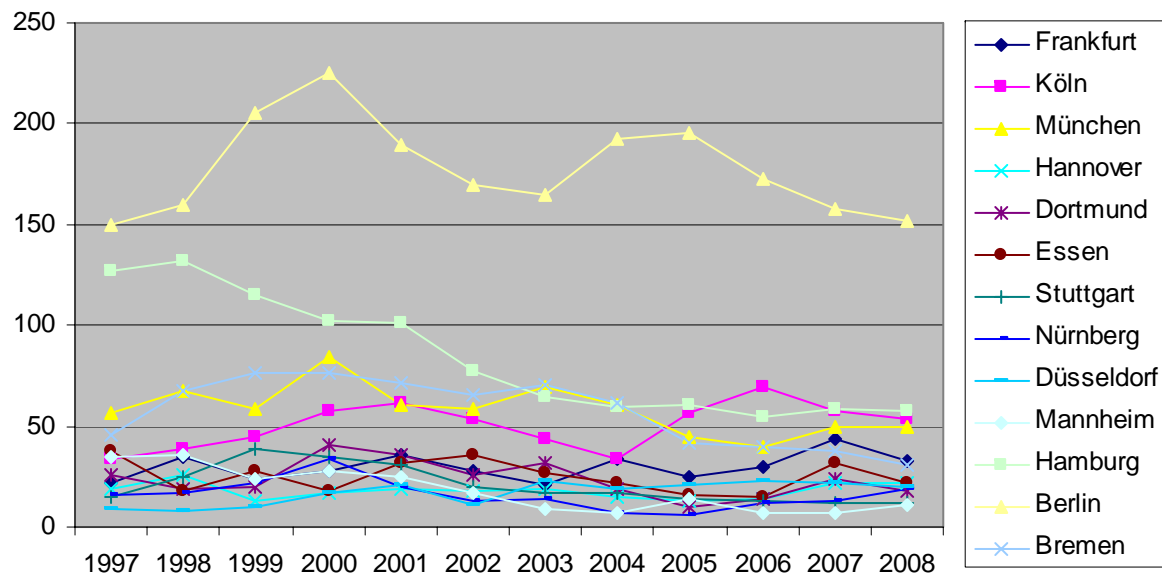

### Drogentodesfälle Städte

**Drogentodesfälle  
Großstädte**

	<b>1997</b>	<b>1998</b>	<b>1999</b>	<b>2000</b>	<b>2001</b>	<b>2002</b>	<b>2003</b>	<b>2004</b>	<b>2005</b>	<b>2006</b>	<b>2007</b>	<b>2008</b>
Frankfurt	22	35	24	28	36	28	21	34	25	30	44	33
Köln	34	39	45	58	62	54	44	34	57	69	58	54
München	57	67	59	84	61	59	69	61	45	40	50	50
Hannover	19	26	13	17	19	18	19	15	13	14	22	22
Dortmund	26	19	20	41	36	26	32	19	10	14	24	18
Essen	38	18	28	18	32	36	27	22	16	15	32	22
Stuttgart	15	25	39	35	31	20	17	17	14	13	12	12
Nürnberg	16	17	22	34	20	13	14	7	6	12	13	19
Düsseldorf	9	8	10	17	21	11	23	19	21	23	22	20
Bremen	46	67	76	76	71	65	70	62	42	40	38	31
Hamburg	127	132	115	102	101	77	64	60	61	55	59	58
Berlin	150	160	205	225	189	170	165	192	195	173	158	152